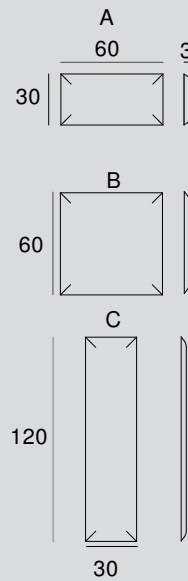

4519 / PARIS

Ornements architecturaux en plâtre armé à composer.

Panneaux de parement mural juxtaposables et raccordables pour pose vissée et/ou collée, verticale ou horizontale (0.5 à 1 kg de colle plâtre par parement).

A peindre une fois posé.

ref. 4519.A: élément 30 x 60cm

ref. 4519.B: élément 60 x 60cm

ref. 4519.C: élément 30 x 120cm

GALERIE