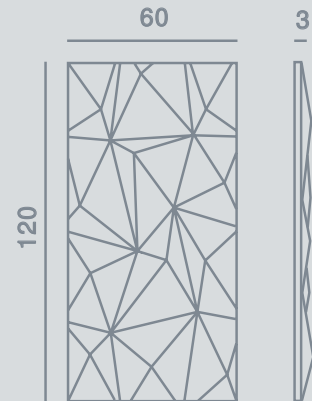

4513 / ORIGAMI

Ornement architectural en plâtre armé.

Panneaux de parement mural de format 60 x 120cm.

Poids : 8.7Kg

Juxtaposables et raccordables pour pose vissée et/ou collée, verticale ou horizontale (0.5 à 1 kg de colle plâtre par parement - soit environ 100g par plot pour 8 plots de colle).