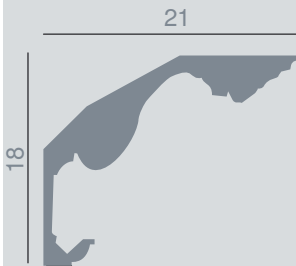

126 / CORNICHE AUTO-ECLAIRANTE

Corniche auto-éclairante en plâtre en éléments de 2.5m, style Louis XV.
Contient un profil support à flex LED, pour rétro-éclairage de la corniche.
Livrée en 3 éléments plâtre (corniche 2.5m + 2 moulures support LED 1.25m).
(LED et accessoires vendus séparément)