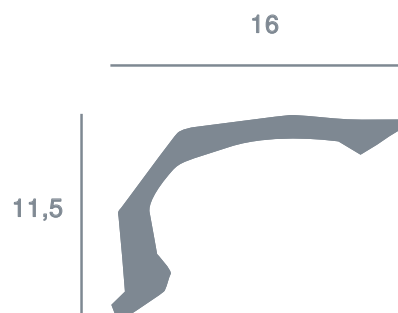

P151 / MINI-CORNICHE

Mini-corniche en plâtre en éléments de 1.75m, style Classique.

Existe aussi

- en version staff traditionnel 151, en éléments de 2.50m.
- en version Velistrat V151, en éléments de 2.20m.