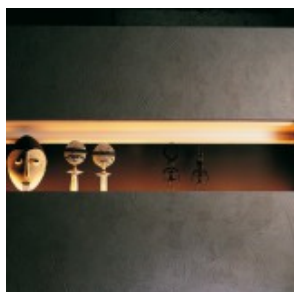

P151 / MINI-CORNICHE

Mini-corniche en plâtre en éléments de 1.75m, style Classique.

Existe aussi

- en version staff traditionnel 151, en éléments de 2.50m.
- en version Velistrat V151, en éléments de 2.20m.

GALERIE

IN THE SAME SPIRIT

151 / CORNICHE STAFF TRADITIONNEL

Corniche Réf 151

FA151 / AGRAFE
POUR ANGLE
RETRANT

Agrafe FA151

FAC151 / AGRAFE
ANGLE
RETRANT

Agrafe FAC151